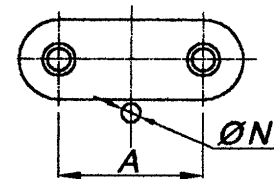

## Repuestos para Tomas

Tomacorriente 47 de 15 y 25 Amp.

Código	Polos	Amp.	A	B	ØF	ØN
CAT-15-2F	2 F + T	15 Amp.	30	15	5	5
CAT-15-3F	3 F + T	15 Amp.	30	15	5	5
CAT-25-2F	2 F + T	25 Amp.	38	19	6	5
CAT-25-3F	3 F + T	25 Amp.	38	19	6	5

Tripolar

Bipolar

Código	Polos	Amp.	A	B	C	D	ØE	ØF
47-II-15T	2 F + T	15 Amp.	60	100	100	85	6	3/4"E
47-III-15T	3 F + T	15 Amp.	60	100	100	85	6	3/4"E
47-II-25T	2 F + T	25 Amp.	78	123	123	103	8	7/8"E
47-III-25T	3 F + T	25 Amp.	78	123	123	103	8	7/8"E