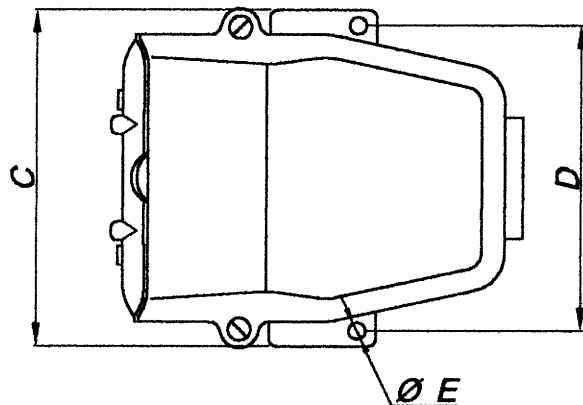

## Repuestos para Tomas

Tomacorriente 47 de 15 y 25 Amp.

Código	Polos	Amp.	A	B	ØF	ØN
CAT-15-2F	2 F + T	15 Amp.	30	15	5	5
CAT-15-3F	3 F + T	15 Amp.	30	15	5	5
CAT-25-2F	2 F + T	25 Amp.	38	19	6	5
CAT-25-3F	3 F + T	25 Amp.	38	19	6	5

Tripolar

Bipolar

Código	Polos	Amp.	A	B	C	D	ØE	ØF
47-II-15T	2 F + T	15 Amp.	60	100	100	85	6	3/4"E
47-III-15T	3 F + T	15 Amp.	60	100	100	85	6	3/4"E
47-II-25T	2 F + T	25 Amp.	78	123	123	103	8	7/8"E
47-III-25T	3 F + T	25 Amp.	78	123	123	103	8	7/8"E