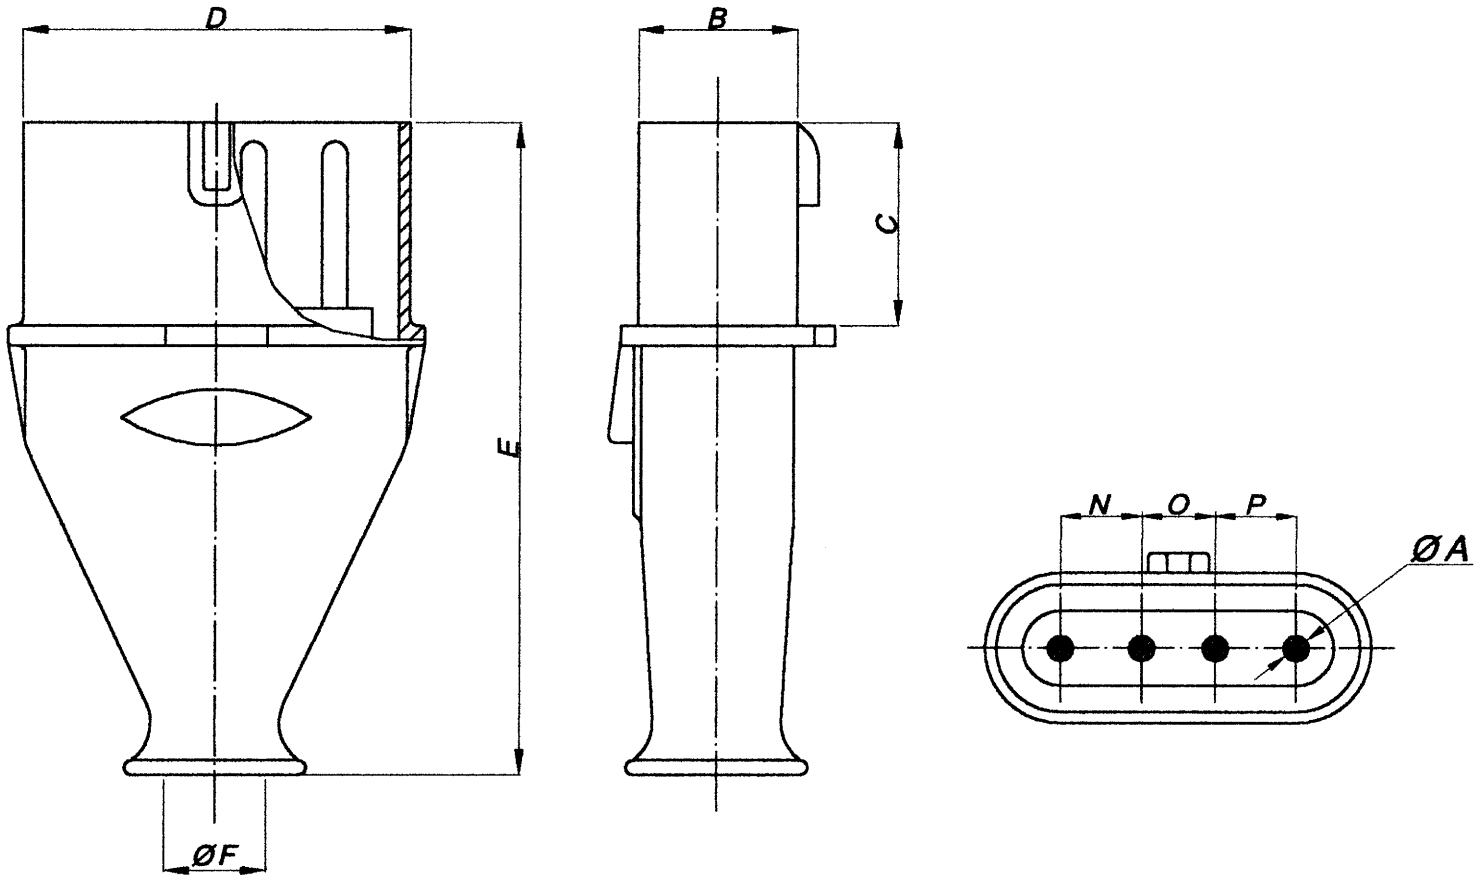

LINEA D.I.N.

Fichas Capsuladas en Aluminio

con portaperno fabricado en Resina Poliester con Fibra de Vidrio

		$\varnothing A$	B	C	D	E	$\varnothing F$	N	O	P	Repuestos
Fichas	FD-200	5	36	50	81	146	22	16	13	16	CAF-200
	FD-240	6,7	42	53	102	173	26	21,5	19,5	21,5	CAF-240
	FD-280	10	46	55	120	207	31	26,5	24,5	26,5	CAF-280
Prolongadores	PF-200	5	40	53	87	158	22	16	13	16	CAT-200
	PF-240	6,7	45	56	108	187	26	21,5	19,5	21,5	CAT-240